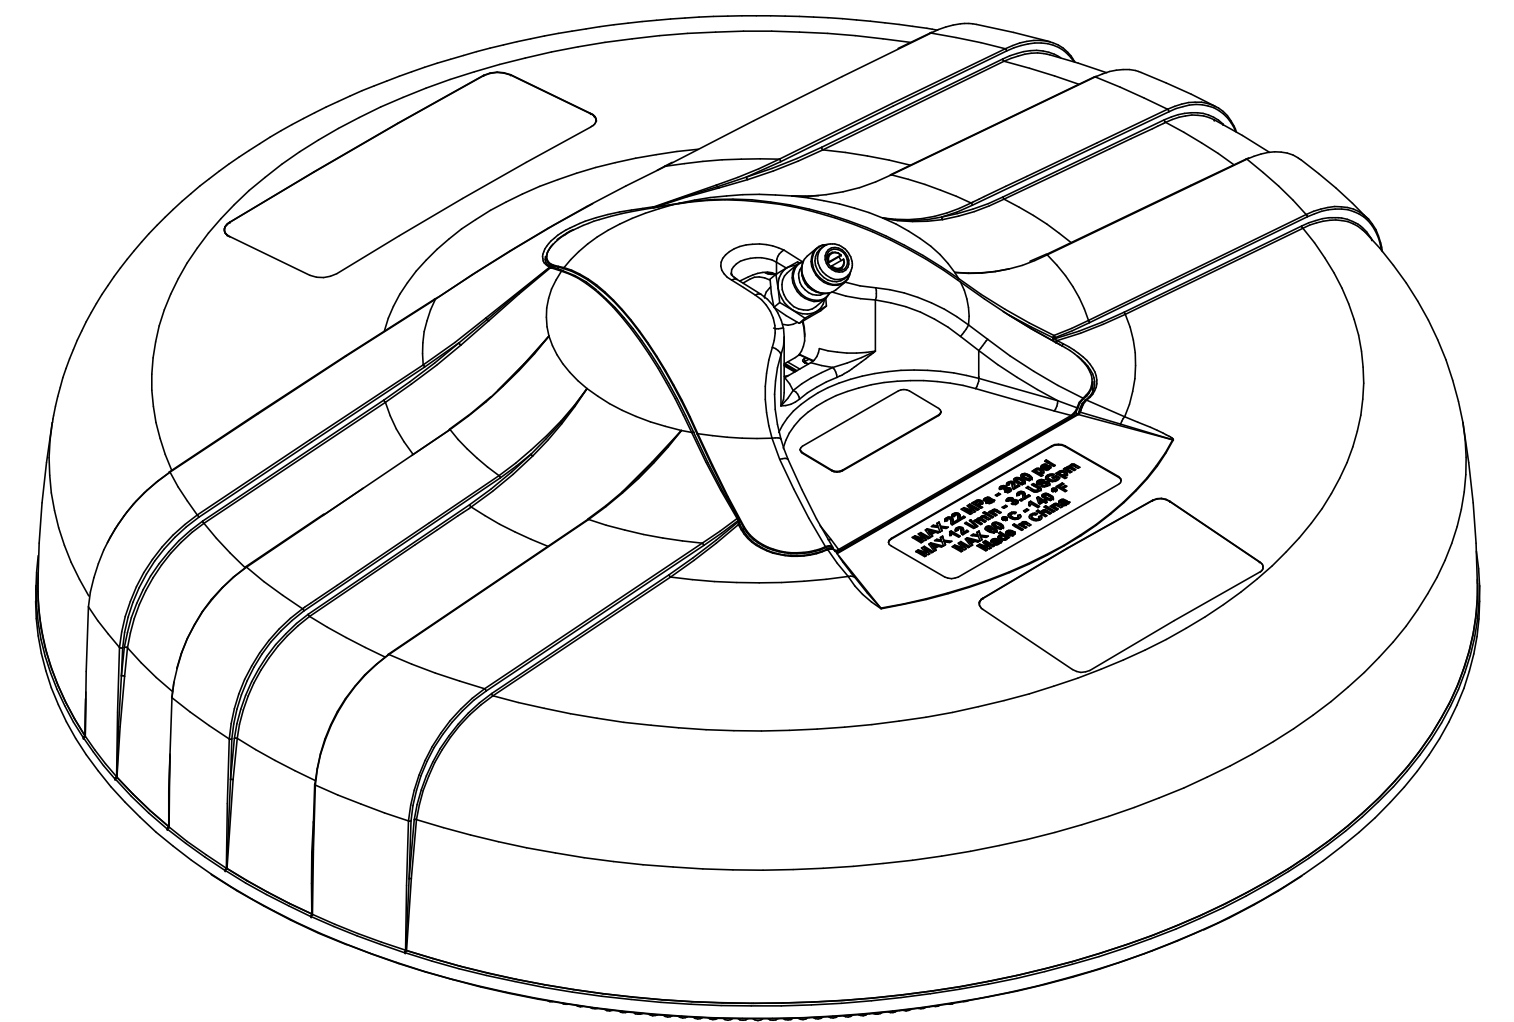

Num.	Codice	Descrizione Completa	Quant.	Kit 1	Kit 2
1	E00004307	ETICHETTA FILTRO SC15	1		
2	C00200079	COPERCHIO SURFACE CLEANER 15	1		
3	F00500001	FILTRO QUICK COUPLING PER SC15	1		X
4	I00700023	INNESTO AR1 INOX - SEDE PER FILTRO	1		
5	P00000102	PERNO CENTRALE SC15	1		
6	V00004008	VSTEI M6X8 UNI 5923 CUZN	1		
7	0117740120	A.A. 11,20X14,00X1,20 TBT	2		
8	0110750441	GUOR 1.78X10.82 2043 NBR 70 NERO	2		
9	C00000108	CORPO CENTRALE SURFACE CLEANER 15	1		
10	A00004006	ANELLO RADIALE D 10 UNI 7434 INOX	1		
11	E00004313	ETIC. SURFACE CLEANER SC15 STD	1		
12	0110750930	GUOR 1.78X7.66 2031 NBR 70 NERO	1	X	
13	0102000140	ETICHETTA SURFACE CLEANER WARNING	1		
14	S02300016	SCocca SURFACE CLEANER 15	1		
15	0116720100	VITE INOX TCTC 4.2X19 UNI 9707	3		
16	D00100015	DADO BASSO SPECIALE M22 OTTONE	1		
17	R00300018	RONDELLA 12,10X22,00X1,60 POM	1	X	
18	C00017045	CORPO ROTORE SC15	1	X	
19	T00302075	TUBO INOX Ø10 BENT FOR SC15	2	X	
20	U00001024	NOZZLE INOX 15-015 R1/16 CONICAL	2	X	
21	0137720050	PERNO ROTORE DIS. MV 200 07C	1	X	
22	0117740550	A.T. 9,00X16,00X3,00 TCGT + T60°	2	X	
23	S02600010	SPAZZOLA SURFACE CLEANER 15 - 0.5	1		
24	V00007006	VAUFTC FIL2PRINC3 X12	3		

Kit 1 - KIT ROTORE SC15 - Cod. 4119900005

Kit 2 - KIT FILTRO SURFACE CLEANER - Cod. 4119900054

DENOMINAZIONE - TITLE LAVASUPERFICI SC15 AR1 INOX FILTRO		CODICE CLIENTE - CUSTOMER PART NO.	
VIETATO RIPRODURRE O DIVULGARE IN TOTO O IN PARTE IL PRESENTE DISEGNO SENZA AUTORIZZAZIONE SCRITTA DELLA TECOMECC S.p.A. IT IS FORBIDDEN TO PARTIALLY OR TOTALLY COPY, USE OR DISCLOSE THIS MATERIAL WITHOUT PRIOR WRITTEN CONSENT FROM TECOMECC S.p.A.			
		CODICE - PART NO.	REV.
		4110100020	5